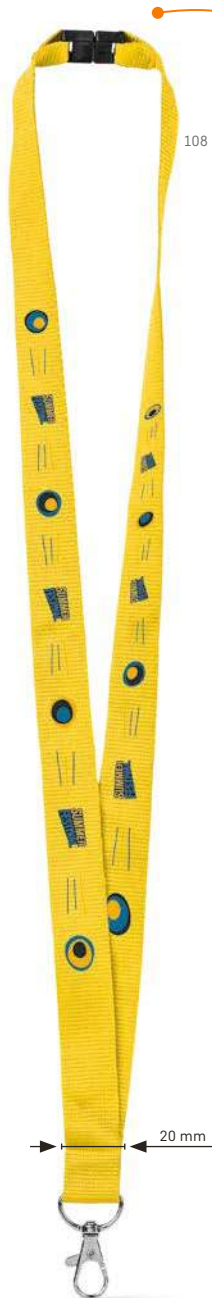

124

FIVELA REMOVÍVEL

ANQUETIL • 94401

Cordão de pescoço. Poliéster.
Com mosquetão e fivela removível.

▮ 20 x 530 mm
✂ TRS - 16 x 280 mm

108

FECHO DE SEGURANÇA

NEW