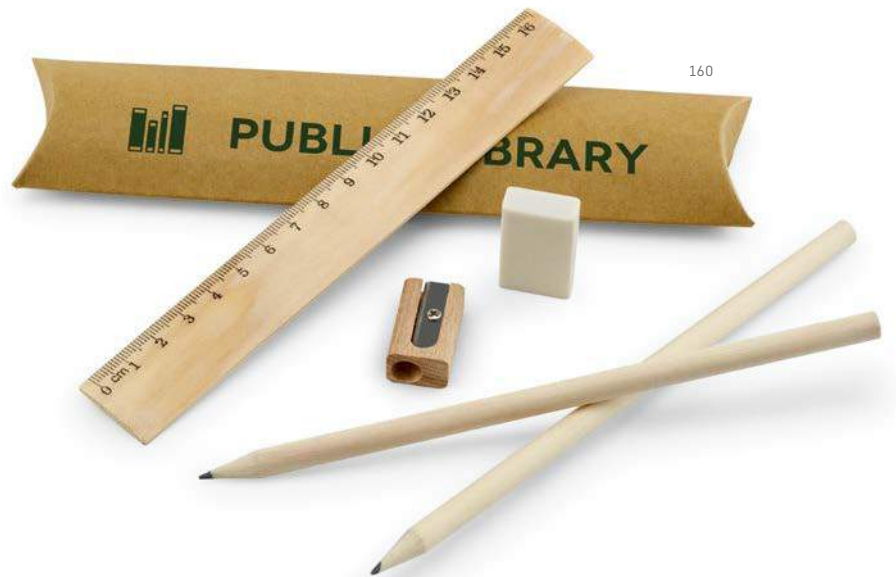

RHOMBUS • 91932

Kit de escrita. Incluso régua de 16,5 cm, 2 lápis de grafite,
1 borracha e 1 apontador. Com bolsa em cartão.
Bolsa: 190 x 45 x 20 mm
SCR - 35 x 140 mm