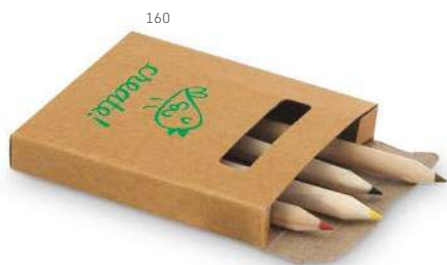

ANIM • 91758

Kit para pintar em caixa de cartão. Cartão. Incluso 6 mini lápis de cor, 1 apontador e 15 cartões para pintar.

∓ 73 x 89 x 12 mm
✂ SCR - 50 x 55 mm