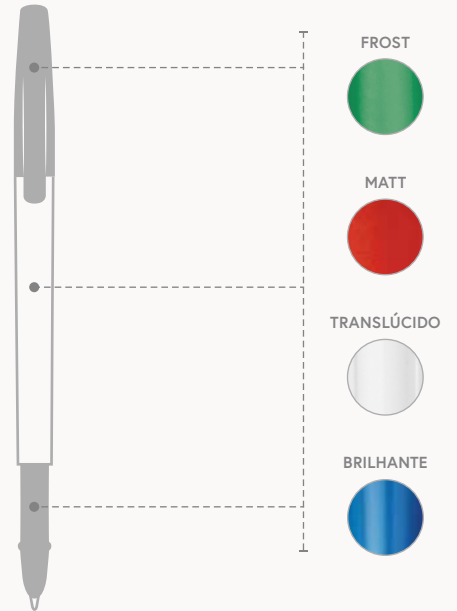

∅ 10 x 142 mm
SRC - 50 x 25 mm

· Top Pen ·

EP

JADE BK • 81112

Esferográfica. PP. Acabamento matt no corpo e frost na ponteira e tampa. 1,5km de escrita.
 ∅ 10 x 142 mm
 SRC - 50 x 25 mm

DIVERSOS ACABAMENTOS