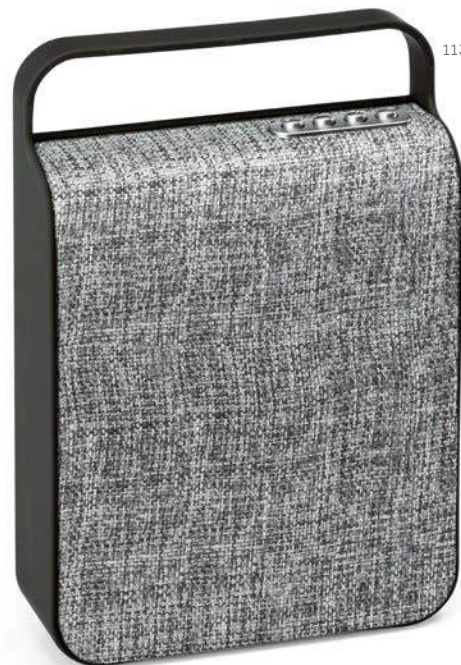

113

CHION • 97396

Caixa de som com microfone. ABS e tecido em poliéster. Acabamento emborrachado. Com transmissão por bluetooth, ligação stereo 3,5 mm e leitor de cartões TF. Com 3W/4Ω. Função para atender chamadas, controle de volume, conexão à playlist do dispositivo móvel e rádio FM. Incluso cabo USB para carregar. Fornecida em caixa presente.

▮ 140 x 80 x 45 mm | Caixa: 160 x 82 x 60 mm
▮ PDP - 50 x 8 mm

HARRIS • 97397

Caixa de som com microfone. ABS e tecido em poliéster. Acabamento emborrachado. Com transmissão por bluetooth, ligação stereo 3,5 mm e leitor de cartões TF. Com 2 x 3W/4Ω. Autonomia até 3 h. Função para atender chamadas, controle de volume, conexão à playlist do dispositivo móvel e rádio FM. Incluso cabo USB para carregar. Fornecida em caixa presente.

▮ 155 x 230 x 55 mm | Caixa: 170 x 260 x 70 mm
▮ TRS - 60 x 110 mm