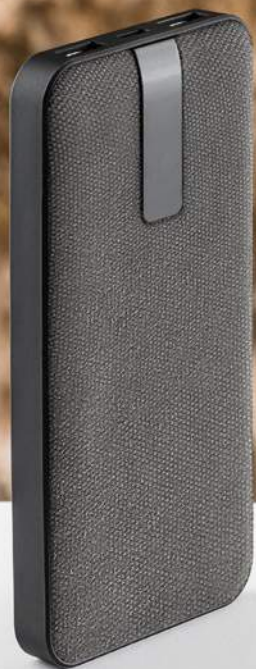

NEW

113

TRENCHER 97925

A TRENCHER é uma bateria portátil forrada a tecido numa estrutura em ABS com acabamento em borracha que se distingue pelo seu design moderno, elegante e simultaneamente, intimista. Fornecida em caixa presente.

▮ 140 x 70 x 16 mm | Caixa: 212 x 112 x 29 mm
⚡ SCR - 45 x 15 mm

CARACTERÍSTICAS

- Compatibilidade universal
- Indicador de carga LED
- Carrega 2 dispositivos em simultâneo
- Bateria polímero de lítio

NEW

103

CROWD 97917

A CROWD é uma bateria portátil em ABS de design elegante e inovador pensada de forma a ser um objeto intuitivo e facilitador no dia-a-dia. Fornecida em caixa presente.

▮ 98 x 64 x 14 mm | Caixa: 148 x 144 x 34 mm
⚡ SCR - 40 x 10 mm

CARACTERÍSTICAS

- Compatibilidade universal
- Indicador de carga LED
- Carrega 2 dispositivos em simultâneo
- Bateria polímero de lítio