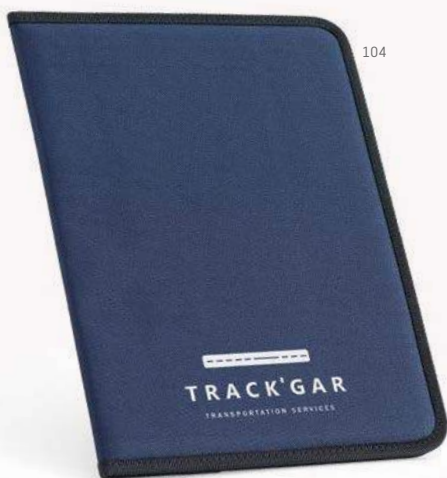

124

124

123

105

123

123

114

105

FITZGERALD • 92040

Pasta A4. C. sintético e 800D poliéster. Interior em microfibra. Bloco: 20 folhas pautadas. Esferográfica não inclusa.

▮ 245 x 315 x 15 mm
✂ TRS - 150 x 250 mm

TORGA • 92072

Pasta A4. Microfibra e 210D. Bloco: 20 folhas pautadas. Com porta esferográfica. Esferográfica não inclusa.

▮ 240 x 315 x 15 mm
✂ TRS - 180 x 180 mm

104

104

103

123

123

104

CUSSLER • 92049

Pasta A4. 600D. Bloco: 20 folhas pautadas. Esferográfica não inclusa.

▮ 240 x 320 x 10 mm
✂ TRS - 160 x 250 mm

CLARK • 92041

Pasta A4. 600D. Bloco: 20 folhas pautadas. Esferográfica não inclusa.

▮ 240 x 325 x 15 mm
✂ TRS - 180 x 100 mm