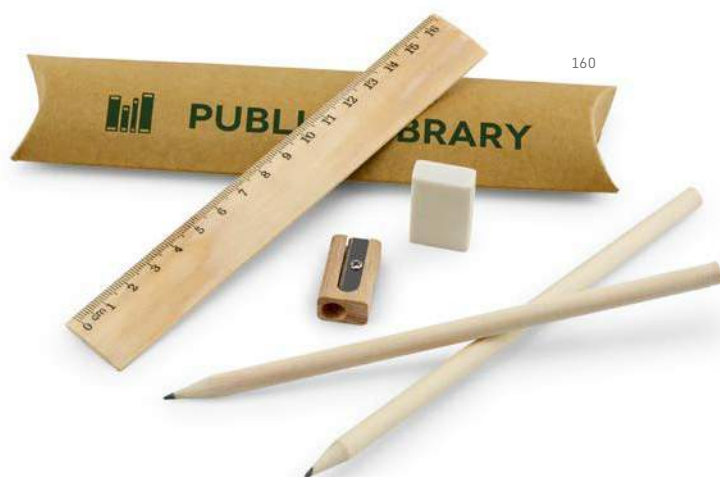

PREPARADOS PARA APRENDER!

160

RHOMBUS • 91932

Kit de escrita. Incluso régua de 16,5 cm, 2 lápis de grafite, 1 borracha e 1 apontador. Com bolsa em cartão.

☒ Bolsa: 190 x 45 x 20 mm
✂ SCR - 35 x 140 mm