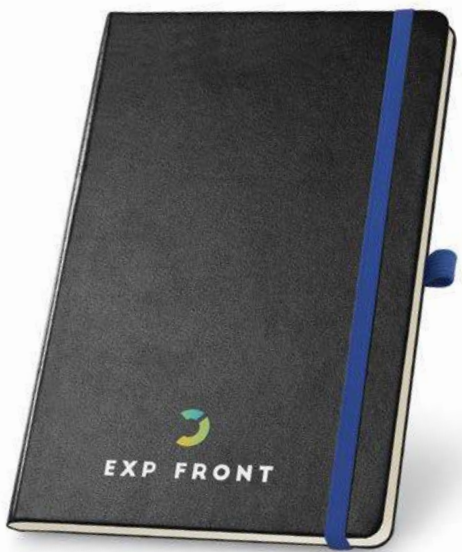

103

NEW

A5

CARRE • 93595

Caderno capa dura. C. Sintético. 80 folhas miolo pontilhado cor marfim. Bolso interior. Suporte para esferográfica. Esferográfica não inclusa.
137 x 210 mm
DUV - 100 x 190 mm

114

123

114

123

A5

RODARI • 93739

Caderno capa dura. Com porta esferográfica, bolso interior e 80 folhas não pautadas cor marfim.
137 x 210 mm
DUV - 90 x 180 mm

123

114

105

A5

BOUVIER • 93729

Caderno capa dura. Com porta esferográfica, bolso interior e 80 folhas pautadas cor marfim.
137 x 210 mm
SCR - 90 x 180 mm