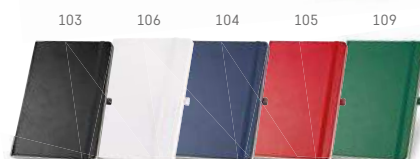

Folhas lisas
brancas

A5 PLOT • 93790

Caderno capa dura. C. sintético. Com 80 folhas não pautadas. Fornecido em embalagem de non-woven.

✎ 150 x 210 mm | Embalagem: 185 x 240 mm
✎ SCR - 100 x 50 mm

CADERNOS COM BOLSO INTERIOR

114

103

Folhas lisas
marfim

A5

CHAMBERI A5 • 93491

Caderno capa dura. Com porta esferográfica,
bolso interior e 80 folhas não pautadas cor marfim.

137 x 210 mm

SCR - 90 x 180 mm

Folhas lisas
marfim

B6

CHAMBERI B6 • 93727

Caderno capa dura. Com porta esferográfica,
bolso interior e 80 folhas não pautadas cor marfim.

120 x 180 mm

SCR - 80 x 140 mm

103

106