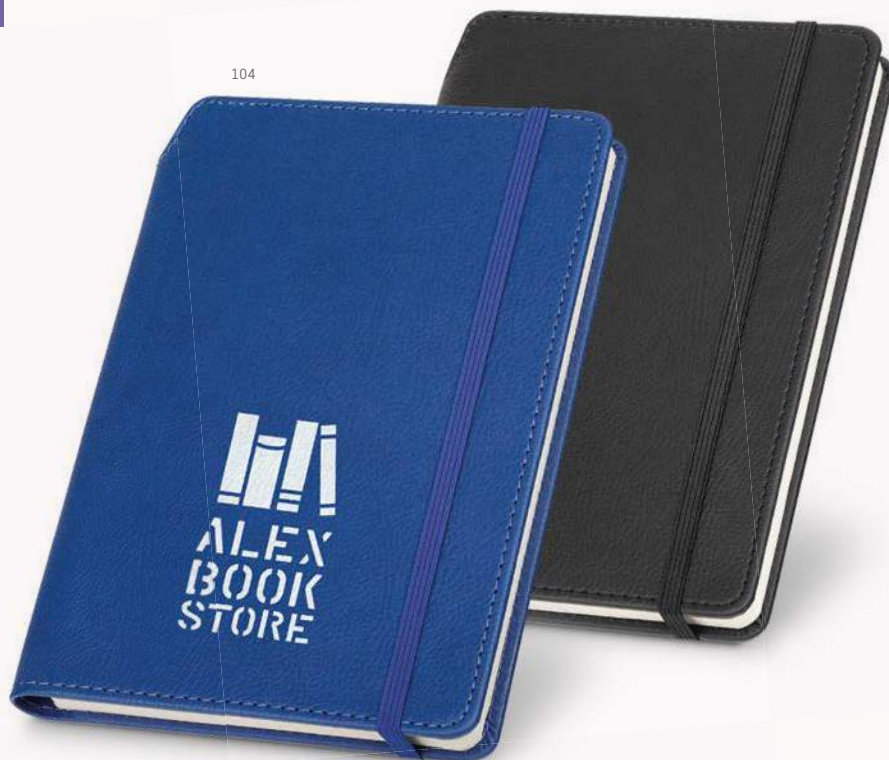

103

104

Com suporte para
esferográfica

Folhas pautadas
brancas

NEW

A5

MORIAH • 93799

Caderno capa dura. C. Sintético. 96 folhas pautadas. Suporte para uma esferográfica (não inclusa).

☒ 140 x 210 mm

☒ HTS - 60 x 30 mm

103

Com suporte para
esferográfica

Folhas lisas
marfim

A5

VERNE • 93789

Caderno capa dura. C. sintético. Com porta esferográfica e 140 folhas não pautadas cor marfim. Fornecido em embalagem de non-woven. Esferográfica não inclusa.

☒ 145 x 210 mm | Embalagem: 185 x 240 mm

☒ SCR - 170 x 110 mm