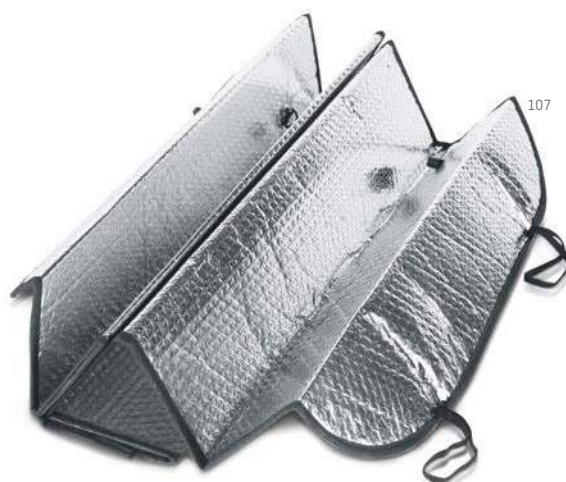

GUARDSUN • 98192

Protetor solar para carros. PE bubble. Forrado com folha de alumínio na frente e verso. Para vidro frontal. Incluso 2 fixadores de ventosa.

☒ 1300 x 600 mm

☞ TXP - 500 x 250 mm