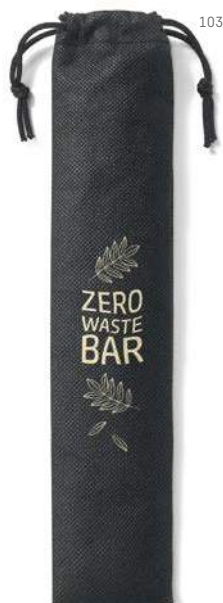

NEW

KITAN • 92918

Bolsa. Non-woven.
∅ 60 x 265 mm
TRS - 160 x 30 mm

MAIS RESPONSABILIDADE

Todos os anos, milhões de canudos de plástico vão parar aos oceanos. Ao optar por canudos reutilizáveis, está a manter os nossos oceanos mais limpos e a contribuir para um planeta mais sustentável.

É POSSÍVEL FAZER A DIFERENÇA COM PEQUENOS GESTOS!