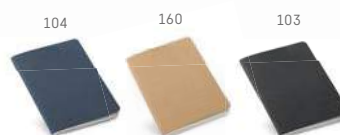

Caderno. Cartão. Capa dura. Com 80 folhas não pautadas de papel reciclado.

100 x 140 mm
SCR - 60 x 110 mm

Folhas lisas
brancas

**BRONTE • 93422**

Caderno. Cartão. Capa dura. Com 70 folhas não pautadas de papel reciclado. Incluso lápis.

82 x 105 mm
SCR - 40 x 80 mm

Folhas lisas
brancas

**ECOWN • 93495**

Caderno. Cartão. Com 40 folhas pautadas.

140 x 210 mm
SCR - 90 x 160 mm

Folhas pautadas
brancas

**BULFINCH • 93461**

Caderno. Cartão reciclado. Com 30 folhas não pautadas de papel reciclado.

93 x 125 mm
SCR - 60 x 90 mm

Folhas lisas
brancas

LEWIS • 93426

Caderno. Cartão. 7 blocos adesivados: 25 folhas cada.
 80 x 105 x 9 mm
 DUV - 50 x 80 mm

ELIOT • 93792

Kit para escritório. Cartão. Com caderno (80 folhas pautadas em papel reciclado), 6 blocos adesivados (25 folhas cada), 1 régua de 12 cm, 1 esferográfica em papel kraft e suporte para cartões de visita.
 110 x 153 mm
 SCR - 60 x 130 mm