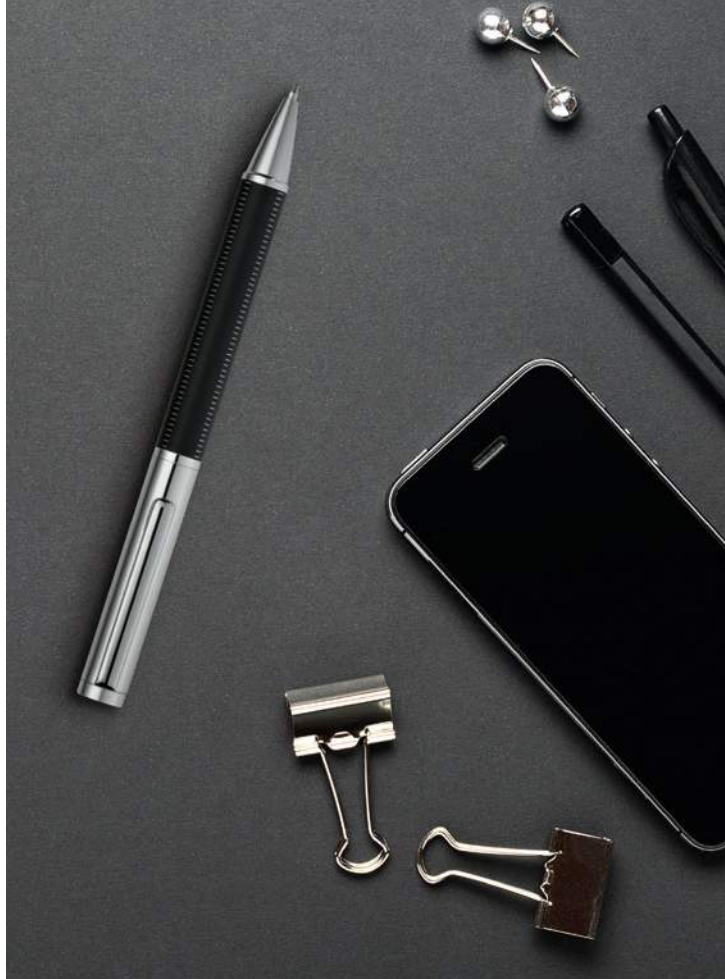

103

MONTREAL • 51348

Esferográfica. Metal. 2km de escrita.
Incluso embalagem de veludo.

∓ Ø11 x 138 mm |
Embalagem de veludo: 160 x 30 mm
✂ LSR - 40 x 5 mm

106

107

103

BERN • 91428

Roller. Metal. Em estojo
almofadado.

∓ Ø12 x 136 mm |
Estojo: 175 x 55 x 25 mm
✂ LSR - 35 x 5 mm

103

106

TOUCH • 51437

Roller. Metal. Com ponteira touch.
Fornecido com estojo presente
(desmontado).

∓ Ø9 x 141 mm |
Estojo: 150 x 15 x 19 mm
✂ LSR - 40 x 5 mm