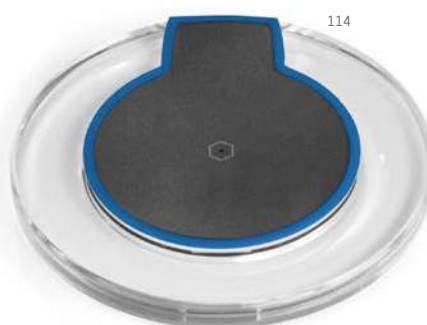

CONJUGUE COM OS CARREGADORES FAST

97906 + 97907 + 97908

106

103

106

103

HOUSTON • 97160

Adaptador USB. ABS. Possibilita carregamento rápido 3.0. Com saídas 5V/3A, 9V/2A e 12V/1.5A.
42 x 26 x 85 mm
PDP - Ø40 mm

REDI • 97362

Adaptador USB. ABS. Com 2 saídas 5V/1-2.1A.
62 x 42 x 23 mm
DUV - 30 x 30 mm

106

114

114

106

103

STEVENS • 97154

Estação de carregamento USB. ABS. Com 5 saídas 5V/4A.
65 x 110 x 80 mm
PDP - 20 x 50 mm

COUSTEAU • 97346

Carregador wireless. ABS. Carregamento do dispositivo por indução. Com entrada 5V/2A e potência de carregamento 5W. Incluso cabo USB/micro USB para carregar. Compatível com smartphones com tecnologia de carregamento sem fios.
Ø100 x 10 mm
PDP - 40 x 25 mm