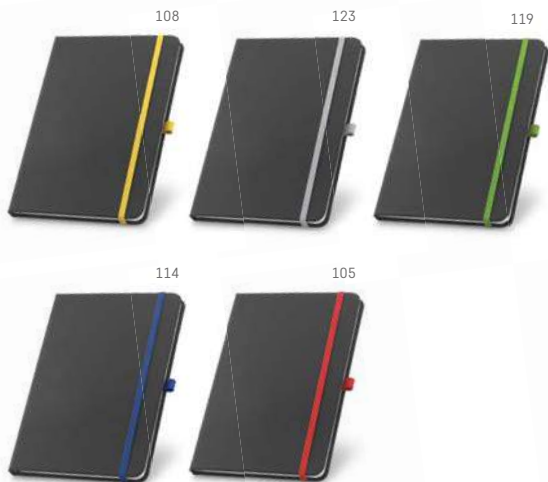

▮ 140 x 210 mm

✂ SCR - 80 x 150 mm

105

B6

ATWOOD B6 • 93723Caderno capa dura. C. sintético. Com porta
esferográfica e 80 folhas não pautadas.

▮ 120 x 170 mm

✂ SCR - 75 x 150 mm

NEW

A5

CORBIN • 93717

Caderno A5. C. sintético. Capa dura. Com 80 folhas pautadas.

140 x 210 mm

SCR - 100 x 200 mm

Folhas pautadas brancas

COMBINE SEU CADERNO DE ANOTAÇÕES A5 PREFERIDO COM SUA ESFEROGRÁFICA DE ELEIÇÃO E OFEREÇA UM PRESENTE TOTALMENTE EXCLUSIVO.