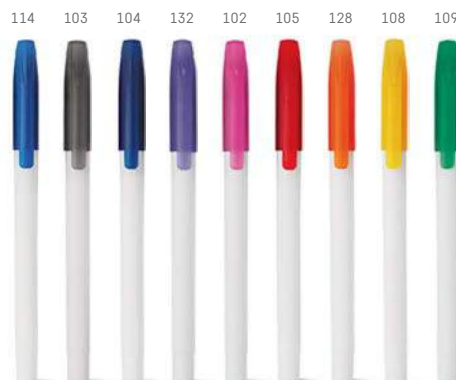

JADE • 81110

Esferográfica. PP. Acabamento matt no corpo e frost na ponta e tampa. 1,5km de escrita.

∅ 10 x 142 mm
SRC - 50 x 25 mm