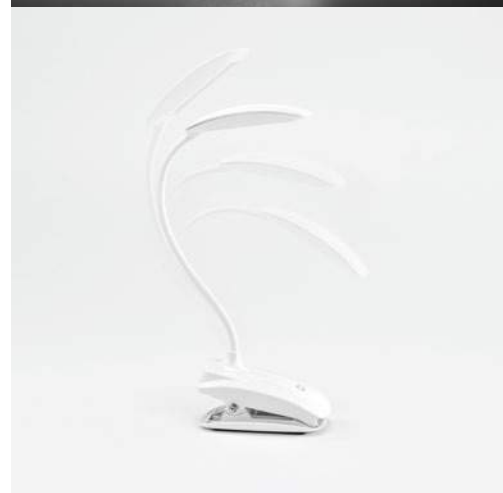

CONEXÃO COM
SMARTPHONE

COLUNA COM
TRANSMISSÃO
POR BLUETOOTH

GRAHAME • 94744

Luminária de mesa com caixa de som. ABS. Com 18 LEDs de alto brilho, botão tátil e braço flexível. Transmissão por bluetooth e ligação stereo 3,5 mm. Com 5W/4Ω. Autonomia até 6 h. Conexão à playlist do dispositivo móvel. Incluso cabo USB para carregar. Fornecida em caixa presente.

☒ 100 x 225 x 100 mm |
Caixa: 110 x 235 x 105 mm
☞ PDP - 50 x 12 mm

FLEXÍVEL E DIRECIONÁVEL

3 MODOS
DE LUZ

ADAPTÁVEL
A QUALQUER
ESTRUTURA

NESBIT • 94743

Luminária de mesa. ABS. LED COB. Com mola, braço flexível e botão tátil com 3 modos de luz (fraco, médio e forte). Autonomia até 20 horas. Incluso cabo USB.