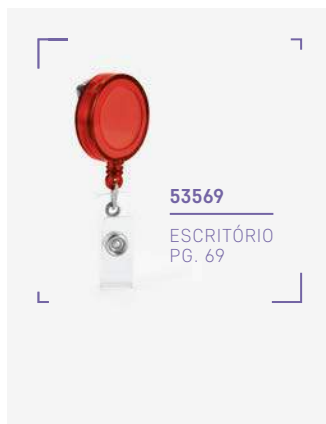

53569

ESCRITÓRIO
PG. 69