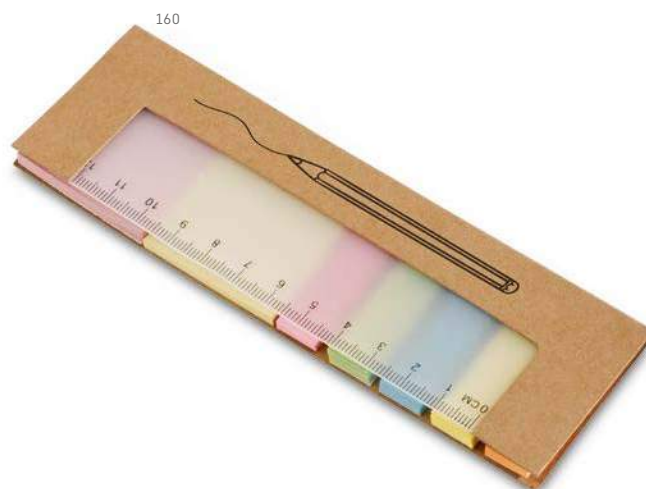

JAMES • 93448

Caderno. Cartão. 7 conjuntos: 25 folhas cada. Com régua de 12 cm com escala impressa.

☞ 159 x 50 x 3 mm

✂ SCR - 130 x 12 mm