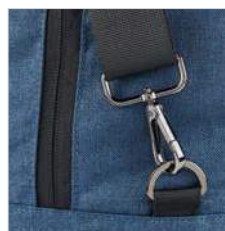

NEW

104 113

15,6"

MOTION BACKPACK

92681

A MOTION é uma mochila com design irreverente e único em 600D e polípele de alta qualidade. A mochila tem diversos compartimentos, bolsos no seu interior e dois bolsos almofadados desenhados propositadamente para proteger um notebook de 15.6" e o tablet de 10.5". As alças e parte posterior almofadadas acentuam o conforto desta mochila. O encaixe para trolley é mais uma característica que enfatiza o lado prático desta mochila agilizando o seu transporte. O bolso frontal com pala e os bolsos laterais são igualmente únicos pelo seu desenho, desde a assimetria do bolso frontal ao escondido bolso na lateral que permite guardar uma garrafa de água. Fornecida em sacola de non-woven.

410 x 330 x 150 mm |

Sacola de non-woven: 530 x 500 x 80 mm

SCR - 40 x 10 mm

NEW

104 113

MOTION BAG

92521

A MOTION é uma sacola de viagem prática e elegante, em 600D catiónico e polípele de alta qualidade. O compartimento principal espaçoso é ideal para guardar roupa e outros utilitários necessários para viagens curtas. Possui ainda quatro bolsos no interior e bolso frontal com uma pala de desenho assimétrico, que caracteriza esta linha e lhe confere um design moderno. Fecha com imã. A praticidade desta sacola é acompanhada por um design pormenorizado e cuidado que conduzem a detalhes como o espaço para colocar a etiqueta de nome, os pés metálicos que protegem a sacola quando pousada, o desenho do fecho que permite ser controlado por cadeado (não incluso). As alças são desenhadas para serem ajustáveis e confortáveis. Fornecida em sacola de non-woven.

500 x 300 x 250 mm | Sacola de non-woven: 700 x 450 x 75 mm

SCR - 40 x 10 mm