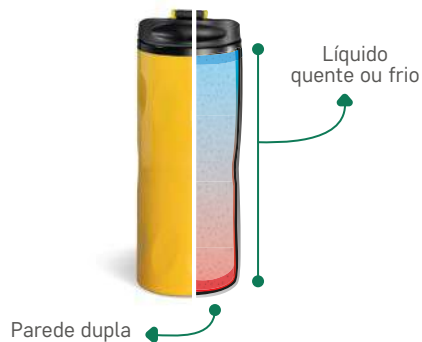

∅ 67 x 220 mm
SCR - 160 x 100 mm

COPOS DE PAREDE DUPLA, IDEAIS PARA SUA BEBIDA

Perfeitos para manter a sua bebida sempre na temperatura certa, sem nunca queimar ou gelar suas mãos!

GARBRET • 94642 + **94655**