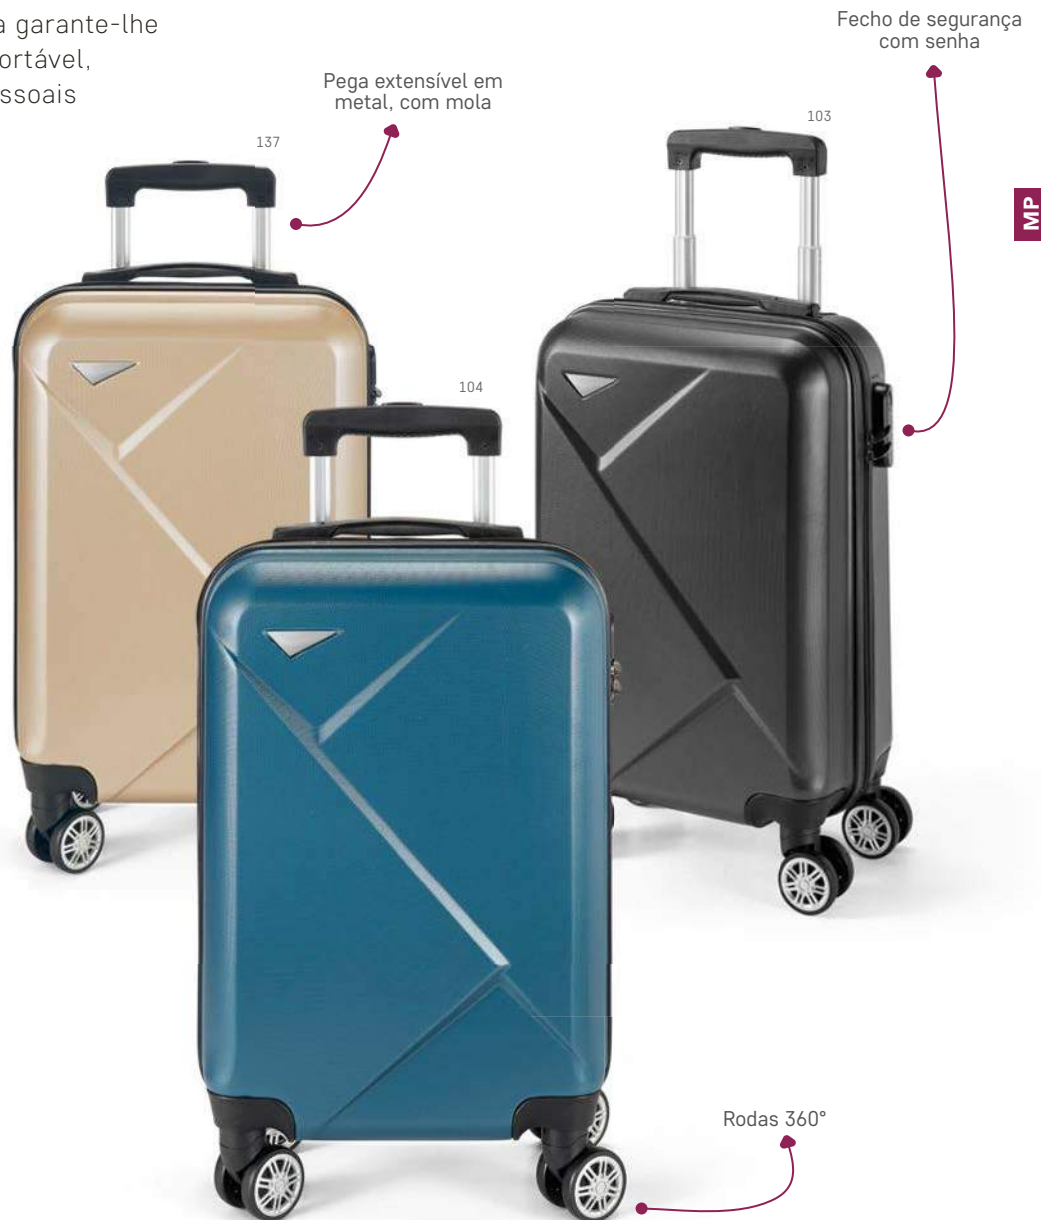

De visual moderno, esta mala garante-lhe uma utilização prática e confortável, mantendo os seus objetos pessoais em segurança.

Placa para personalização

Fecho de segurança

Rodas duplas giratórias

MP

HAMBURG • 92185

Mala de viagem executivo. ABS. Interior forrado, com divisória. 4 rodas duplas giratórias. Pega extensível em metal, com mola (altura pega estendida até 530 mm). Fecho de segurança com senha. Placa metálica removível, para fácil gravação. Capacidade até 34 L. Peso: 2,50 kg.