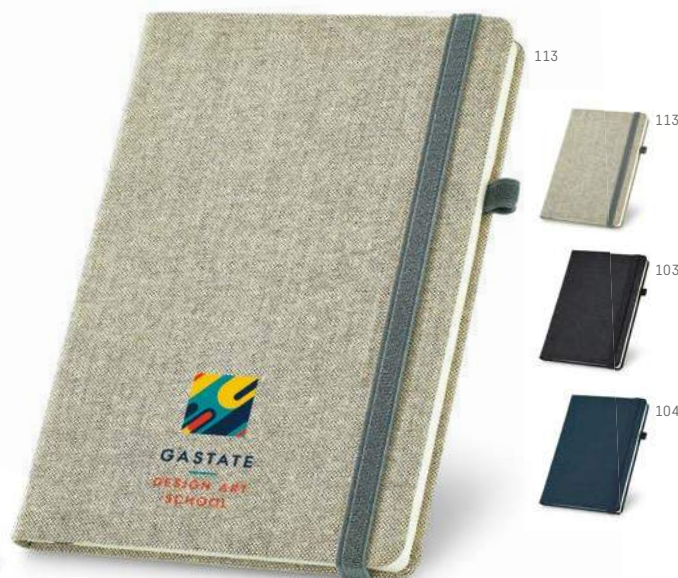

111

104

105

113

Folhas pautadas
marfim

NEW

A5

HUGO • 93591

Caderno capa dura. Tecido em poliéster. 80 folhas pautadas cor marfim.

137 x 210 mm

TR - 90 x 180 mm

NEW

A5

DENIM • 93594

Caderno capa dura. Jeans. 96 folhas pautadas. Bolso interior. Suporte para esferográfica. Esferográfica não inclusa.

140 x 210 mm

TR - 90 x 180 mm

Folhas pautadas
brancas

Folhas lisas
marfim

A5

CARREY • 93725

Caderno capa dura. Algodão canvas sintético. Com porta esferográfica e 96 folhas não pautadas cor marfim. Fornecido em embalagem de non-woven.

148 x 210 mm | Embalagem: 185 x 240 mm

TR - 95 x 140 mm